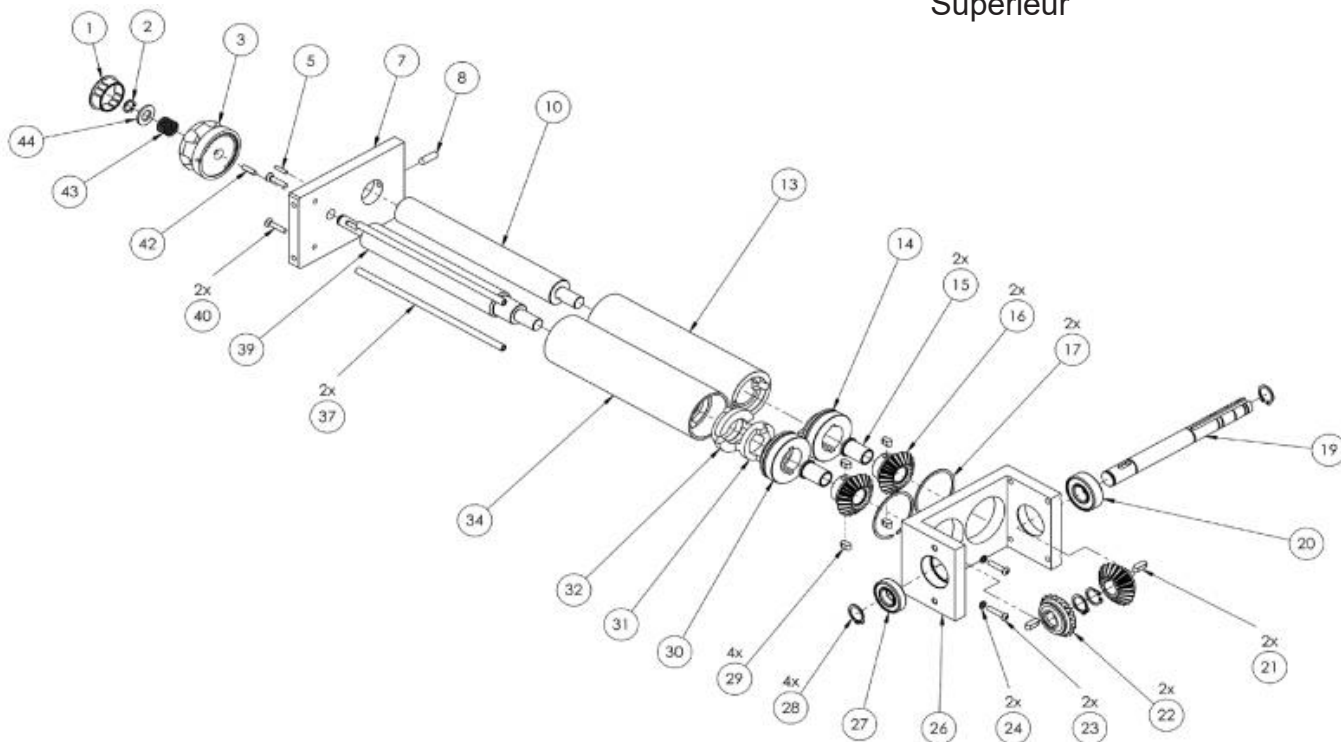

### Inférieur

N° pièce	Description pièce	Référence
1	Bouchon	5T100011
2	Circlips	5S500001
3	Molette de réglage	3P020001
4	Vis	5V500020
5	Goupille	5S510005
6	Support rouleaux inférieur	3S010032
7	Support rouleaux supérieur	3S010027
8	Vis de blocage	5G510001
9	Arbre cylindrique inférieur	3A010047
10	Arbre cylindrique supérieur	3A010037
11	Raclette de pâte arrière	3R020010
12	Rouleau inférieur	3R010020
13	Rouleau supérieur	3R010005
14	Moyeu d'engrenage cylindrique	3I010006
15	Bague	5B100010
16	Engrenage acier rouleaux	5I200006
17	Anneau élastique	5A010001
18	Arbre moteur inférieur	3A010072
19	Arbre moteur supérieur	3A010071
20	Roulement	5C030000
21	Clavette	5L500017
22	Engrenage acier arbre moteur	5I200005
23	Vis tige	5V500019
24	Rondelle grower	5R500028
25	Support engrenages inférieur	3S010019
26	Support engrenages supérieur	3S010016
27	Roulement	5C030007
28	Circlips	5S500010
30	Moyeu d'engrenage excentrique	3I010005
31	Accouplement mâle	5G010005
32	Accouplement femelle	5G010001
33	Rouleau excentrique inférieur	3R010060
34	Rouleau excentrique supérieur	3R010045
35	Raclette de pâte avant	3R020030
36	Tige inférieure	3T050025
37	Tige supérieure	3T050030
38	Arbre excentrique inférieur	3A010016
39	Arbre excentrique supérieur	3A010006
40	Vis	5V500017
41	Ressort	5M500005
42	Clavette	5L500010
43	Ressort molette de réglage	5M500001
44	Rondelle	5R500010
45	Capot arrière	4C010008
46+81	Moto-réducteur	5M010004
47	Courroie	5C020015