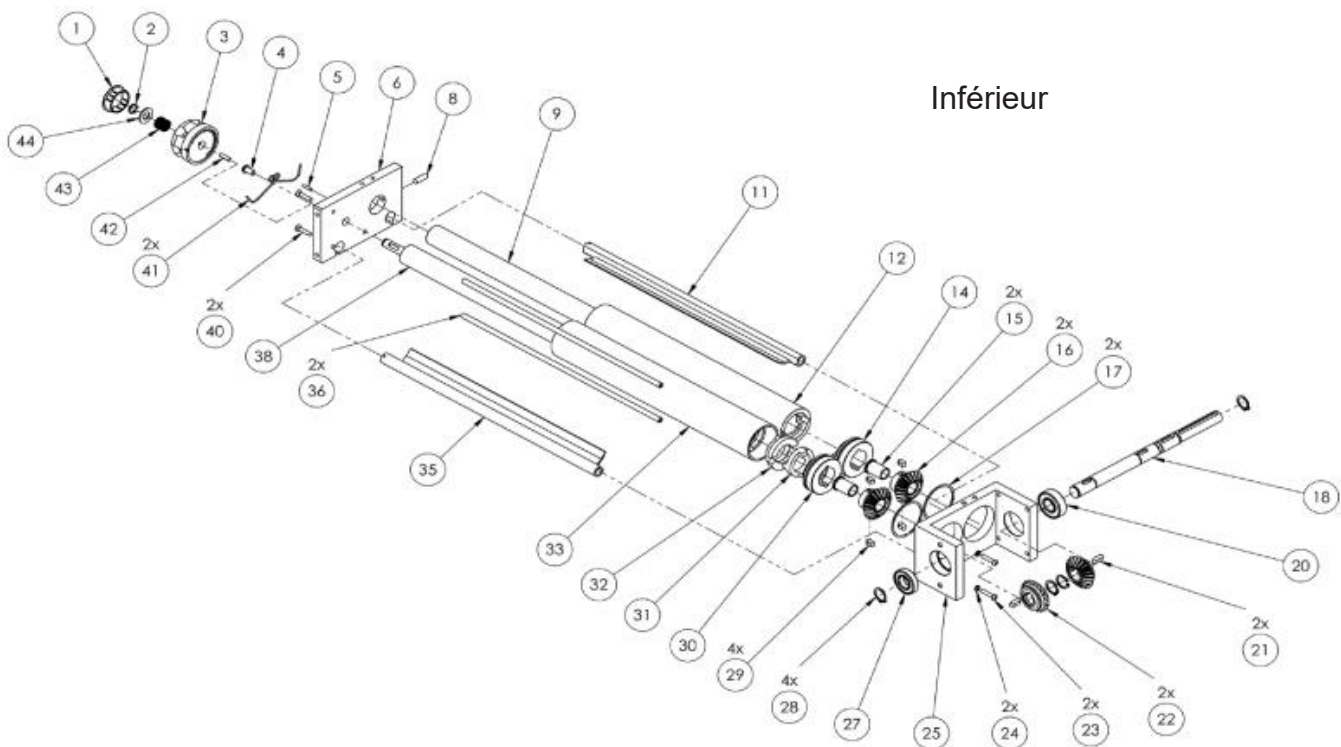

### Inférieur

N° pièce	Description pièce	Référence
1	Bouchon	5T100011
2	Circlips	5S500001
3	Molette de réglage	3P020001
4	Vis	5V500020
5	Goupille	5S510005
6	Support rouleaux inférieur	3S010032
7	Support rouleaux supérieur	3S010027
8	Vis de blocage	5G510001
9	Arbre cylindrique inférieur	3A010047
10	Arbre cylindrique supérieur	3A010037
11	Raclette de pâte arrière	3R020010
12	Rouleau inférieur	3R010020
13	Rouleau supérieur	3R010005
14	Moyeu d'engrenage cylindrique	3I010006
15	Bague	5B100010
16	Engrenage acier rouleaux	5I200006
17	Anneau élastique	5A010001
18	Arbre moteur inférieur	3A010072
19	Arbre moteur supérieur	3A010071
20	Roulement	5C030000
21	Clavette	5L500017
22	Engrenage acier arbre moteur	5I200005
23	Vis tige	5V500019
24	Rondelle grower	5R500028
25	Support engrenages inférieur	3S010019
26	Support engrenages supérieur	3S010016
27	Roulement	5C030007
28	Circlips	5S500010
30	Moyeu d'engrenage excentrique	3I010005
31	Accouplement mâle	5G010005
32	Accouplement femelle	5G010001
33	Rouleau excentrique inférieur	3R010060
34	Rouleau excentrique supérieur	3R010045
35	Raclette de pâte avant	3R020030
36	Tige inférieure	3T050025
37	Tige supérieure	3T050030
38	Arbre excentrique inférieur	3A010016
39	Arbre excentrique supérieur	3A010006
40	Vis	5V500017
41	Ressort	5M500005
42	Clavette	5L500010
43	Ressort molette de réglage	5M500001
44	Rondelle	5R500010
45	Capot arrière	4C010008
46+81	Moto-réducteur	5M010004
47	Courroie	5C020015